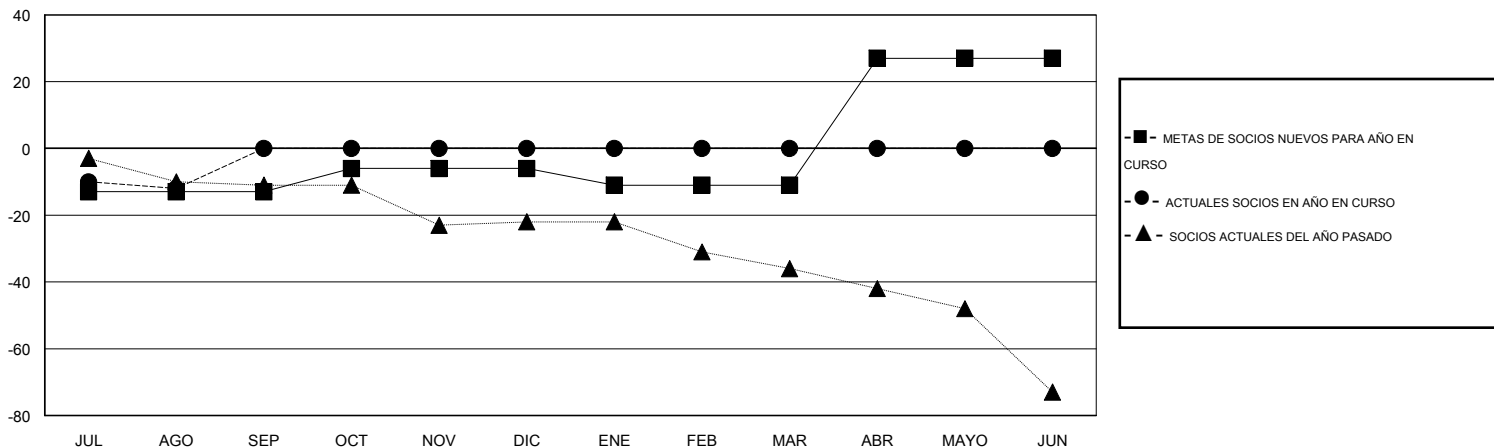

MONTHLY MEMBERSHIP PROGRESS REPORT

District J 2

Results as of: 8/31/2016

GMT: Pedro Marrello

UBICACIÓN URUGUAY

GMT DE AE 3

Clubes					socios				
RESULTADOS DE 2016-2017					RESULTADOS DE 2016-2017				
TRIMESTRE	META DE CLUBES NUEVOS	NUEVOS CLUBES	CLUBES DADOS DE BAJA	GANANCIA/PÉRDIDA NETA	TRIMESTRE	META DE SOCIOS NUEVOS	SOCIOS FUNDADORES Y SOCIOS AÑADIDOS	SOCIOS DADOS DE BAJA	GANANCIA/PÉRDIDA NETA
JUL/AGO/SEP	0	0	2	-2	JUL/AGO/SEP	-13	2	14	-12
OCT/NOV/DIC	0	0	0	0	OCT/NOV/DIC	7	0	0	0
ENE/FEB/MAR	0	0	0	0	ENE/FEB/MAR	-5	0	0	0
ABR/MAYO/JUN	1	0	0	0	ABR/MAYO/JUN	38	0	0	0

METAS Y CIFRA ACUMULATIVA DE CLUBES NUEVOS

METAS Y CIFRA ACUMULATIVA DE SOCIOS

CLUBES DADOS DE BAJA: 2	1 CLUBS OF 33 AÑADIERON 1 O MÁS SOCIOS NUEVOS	<u>DISTRIBUCIÓN POR SEXO</u>
		MASCULINO 408 (54.11%)
		FEMENINO 346 (45.89%)
<u>SOCIOS DADOS DE BAJA</u>	CLIC AQUÍ PARA DATOS DE SALUD DE CLUB	SOCIOS EN UNIDAD FAMILIAR 124
FALLECIDOS 3		CABEZA DE FAMILIA 58
CLUB CANCELADO 0		NO ES CABEZA DE FAMILIA 66
OTRO 11		
TOTAL 14		